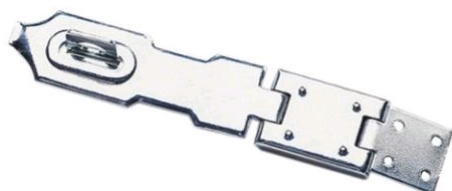

## Porte-cadenas à recouvrement

Référence : 004519

 Vachette®  
ASSA ABLOY

### Description

En acier zingué.

### Références produits

RÉFÉRENCE	LONGUEUR (MM)	UNITÉ DE VENTE
004519	120	1 pièce