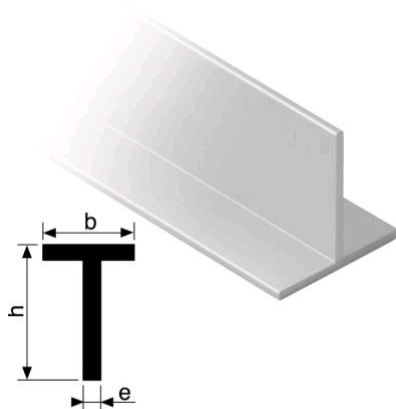

## Profil T

Référence : 007361

ASSA ABLOY

## Description

En aluminium satiné argent.

## Références produits

Code	304
Hauteur (mm)	20
Épaisseur (mm)	1.5
Largeur (mm)	20
Cdt	Longueur de 2 m
Unité de Vente	1 pièce
Retrait magasin	Oui
Largeur (mm)	20