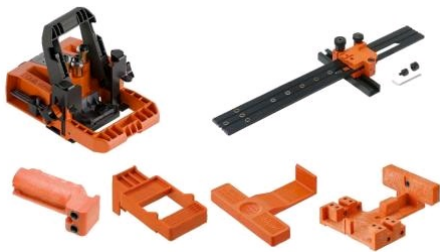

Pack gabarit de pose "Essentiels" spécial bois

Référence : 114396

Description

Composition du pack :

- 1 nouvel ECODRILL M31.1000.01
- 1 gabarit unique universel 65.1051.02
- 1 gabarit de perçage BLUMOTION/TIP-ON 65.5010
- 1 gabarit jeu de face TIP-ON/BLUMOTION LEGRABOX/MOVENTO 65.5631
- 1 gabarit jeu de face TIP-ON BLUMOTION TANDEMBOX/MERIVOBX 65.5627
- 1 gabarit de perçage MOVENTO/TANDEM T65.1000.02.