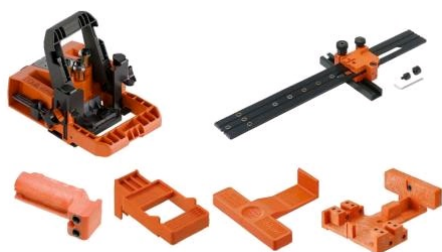

Pack gabarit de pose "Essentiels" spécial bois

Référence : 114396

Description

Composition du pack :

- 1 nouvel ECODRILL M31.1000.01
- 1 gabarit unique universel 65.1051.02
- 1 gabarit de perçage BLUMOTION/TIP-ON 65.5010
- 1 gabarit jeu de face TIP-ON/BLUMOTION LEGRABOX/MOVENTO 65.5631
- 1 gabarit jeu de face TIP-ON BLUMOTION TANDEMBOX/MERIVOBX 65.5627
- 1 gabarit de perçage MOVENTO/TANDEM T65.1000.02.

Références produits

RÉFÉRENCE	UNITÉ DE VENTE
114396	1 pièce