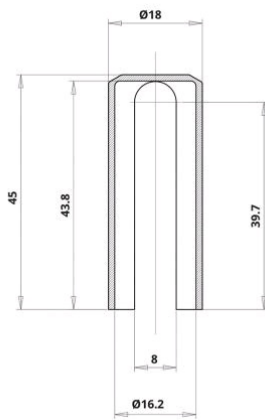

## Cache-fiche nylon décoration pour fiche Exacta

Référence : 115982

### Description

En nylon.

### Références produits

RÉFÉRENCE	DIAMÈTRE (MM)	FINITION	UNITÉ DE VENTE
115982	14	Blanc	1 pièce
115983	14	Nickelé mat	1 pièce
115984	14	Brun	1 pièce
115985	14	Chromé mat	1 pièce
115981	14	Noir	1 pièce
115987	16	Blanc	1 pièce
115989	16	Brun	1 pièce
115990	16	Chromé mat	1 pièce
115988	16	Nickelé mat	1 pièce
115986	16	Noir	1 pièce