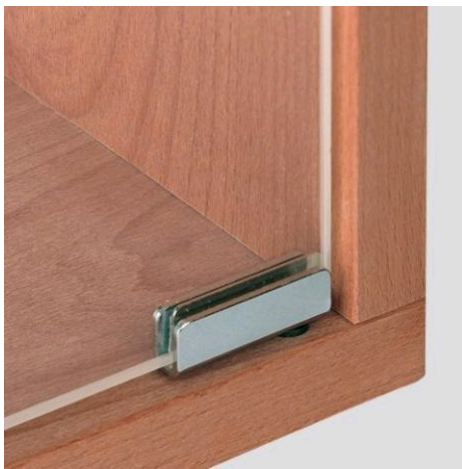

Pivot pour porte verre

Référence : 072530

Description

Pour portes en verre affleurante. Angle d'ouverture 110°.
Sans ressort.

Montage : pour enficher dans le sol. Pour épaisseur de
verre : 4,7 mm maxi.

Pour largeur de porte : 400 mm maxi. Pour hauteur de
porte : 600 mm maxi.

Références produits

RÉFÉRENCE	FINITION	UNITÉ DE VENTE
072530	Chromé	1 paire
072531	Noir	1 paire