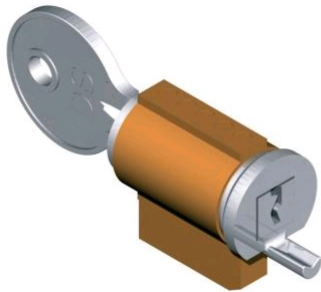

Cylindre pour fermeture encastrée SOLO

Référence : 008160

Description

Barillet pour poignée extérieure percée. Adaptation suivant l'épaisseur du profil.

Pour profil jusqu'à 52 mm, nous consulter.

Livré avec palier et vis.

Prix net client :

32,90 € HT

soit 39,48 € TTC

Références produits

RÉFÉRENCE	MODÈLE	APPLICATIONS	UNITÉ DE VENTE	PRIX NET HT
008160	9431	Profil de 23 à 27 mm	1 pièce	32,90 €
008161	9432	Profil de 27 à 31 mm	1 pièce	32,57 €
008162	9433	Profil de 31 à 35 mm	1 pièce	32,90 €
013013	9434	Profil de 35 à 39 mm	1 pièce	32,90 €