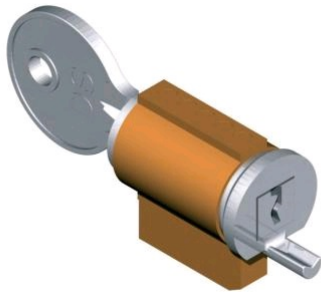

Cylindre pour fermeture encastrée SOLO

Référence : 008160

Description

Barillet pour poignée extérieure percée. Adaptation suivant l'épaisseur du profil.

Pour profil jusqu'à 52 mm, nous consulter.

Livré avec palier et vis.

Références produits

RÉFÉRENCE	MODÈLE	APPLICATIONS	UNITÉ DE VENTE
008160	9431	Profil de 23 à 27 mm	1 pièce
008161	9432	Profil de 27 à 31 mm	1 pièce
008162	9433	Profil de 31 à 35 mm	1 pièce
013013	9434	Profil de 35 à 39 mm	1 pièce