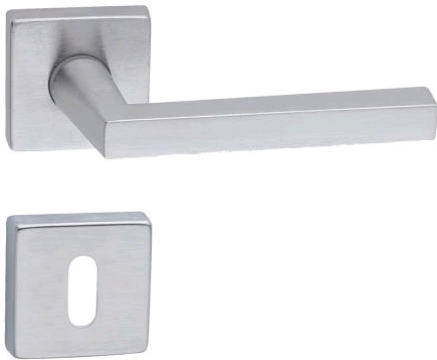

## GIORGIA sur rosaces carrées

Référence : 103651

### Description

Ensemble complet sur rosaces Ø 50 mm en zamak. Ressort de rappel.

Sous-construction polyamide renforcé, fibre de verre.

Fixation invisible traversante.

Fixation rosace par clipsage.

Longueur de la béquille : 120 mm.