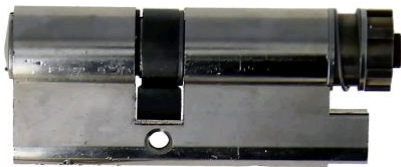

Cylindre VIP+ pour serrure motorisée ENTR

Référence : 078681

 Vachette®
ASSA ABLOY

Description

Nouveau brevet 2030 sur le cylindre et sur la clé (côté extérieur).

Clé brevetée avec nouveau design : repérage facile. Très résistant au crochetage.

Livrée avec carte de propriété et 3 clés.

Version A2P en option (1 étoile côté extérieur) livrée avec 4 clés, sur commande.*

Prix net client :

65,55 € HT

soit 78,66 € TTC

Références produits

RÉFÉRENCE	LONGUEUR INT. (MM)	LONGUEUR EXT. (MM)	UNITÉ DE VENTE	PRIX NET HT
078681	30	40	1 pièce	65,55 €
078682	40	40	1 pièce	66,72 €
078683	30	55	1 pièce	78,91 €