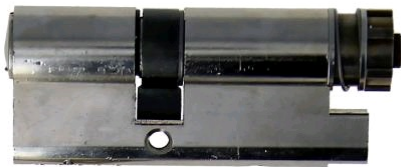

Cylindre VIP+ pour serrure motorisée ENTR

Référence : 078681

ASSA ABLOY

Description

Nouveau brevet 2030 sur le cylindre et sur la clé (côté extérieur).

Clé brevetée avec nouveau design : repérage facile. Très résistant au crochetage.

Livrée avec carte de propriété et 3 clés.

Version A2P en option (1 étoile côté extérieur) livrée avec 4 clés, sur commande.*

Références produits

RÉFÉRENCE	LONGUEUR INT. (MM)	LONGUEUR EXT. (MM)	UNITÉ DE VENTE
078681	30	40	1 pièce
078682	40	40	1 pièce
078683	30	55	1 pièce