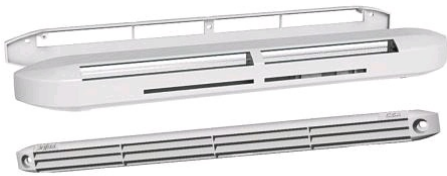

## Kit entrée d'air hygroréglable acoustique ISOLA HY

Référence : 060319

**anjós**  
respirer le bien-être

### Description

Entrée d'air hygroréglable acoustique permettant un débit de 5 à 45 m<sup>3</sup>/h sous 20 Pa. Isolement acoustique : 37 à 39 dB.

Installation dans les pièces principales (séjours et chambres) pour l'amenée d'air neuf des systèmes simple flux en ventilation mécanique hygroréglable.

Montage sur mortaise : 354 x 12 mm. Capuchon de façade en polystyrène résistant aux UV et aux intempéries.

Composition du kit :

- 1 entrée d'air ISOLA HY
- 1 capuchon de façade extérieur CE2A.

Prix net client :