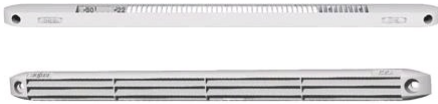

Kit entrée d'air autoréglable M-G

Référence : 113834

anjos
inspirer le bien-être

Description

Entrée d'air autoréglable en polystyrène.

Montage sur mortaise : 354 x 12 mm.

Composition du kit :

- Kit M-G 15 : 1 entrée d'air M-G 15, 1 capuchon de façade CE2A, vis et cache-vis.
- Kit M-G 30 : 1 entrée d'air M-G 30 et 1 capuchon de façade extérieur CE2A,
- Kit M-G 45 : 1 entrée d'air M-G 45, 1 capuchon de façade CE2A, vis et cache-vis.

+ Produits

Avec grille anti-moustiques

Prix net client :

8,14 € HT

soit 9,77 € TTC

Références produits

RÉFÉRENCE	MODÈLE	FINITION	DÉBIT D'AIR (M3/H)	UNITÉ DE VENTE	PRIX NET HT
113834	M-G 15	Blanc RAL 9016	15	1 pièce	8,14 €
113835	M-G 15	Noir RAL 9011	15	1 pièce	8,14 €
113836	M-G 15	Gris RAL 7016	15	1 pièce	8,14 €
113837	M-G 15	Gris RAL 7035	15	1 pièce	8,14 €
113838	M-G 15	Beige RAL 1013	15	1 pièce	8,14 €
113839	M-G 15	Chêne doré RAL 8	15	1 pièce	8,14 €
060411	M-G 30	Bronze RAL 8019	30	1 pièce	6,02 €
113840	M-G 15	F9	15	1 pièce	9,63 €
060325	M-G 30	Blanc RAL 9016	30	1 pièce	6,97 €
060326	M-G 30	Gris RAL 7035	30	1 pièce	6,97 €
060414	M-G 30	Gris foncé RAL 70	30	1 pièce	1,61 €
060327	M-G 30	Noir RAL 9011	30	1 pièce	6,97 €
060328	M-G 30	Beige RAL 1013	30	1 pièce	1,61 €
060410	M-G 30	Sipo RAL 8004	30	1 pièce	1,61 €
060329	M-G 30	Chêne doré RAL 8	30	1 pièce	1,67 €
060412	M-G 30	Chêne clair RAL 10	30	1 pièce	1,59 €
060413	M-G 30	Chêne foncé RAL 10	30	1 pièce	1,61 €
079377	M-G 45	Blanc RAL 9016	45	1 pièce	8,12 €
113833	M-G 45	Gris RAL 7016	45	1 pièce	8,14 €
079382	M-G 45	Gris foncé RAL 70	45	1 pièce	2,00 €
079381	M-G 45	Gris clair RAL 703	45	1 pièce	8,12 €
079383	M-G 45	Noir RAL 9011	45	1 pièce	8,12 €
079380	M-G 45	Chêne doré RAL 8	45	1 pièce	8,12 €
079379	M-G 45	Chêne clair RAL 10	45	1 pièce	1,92 €
079378	M-G 45	Beige 1013	45	1 pièce	8,12 €